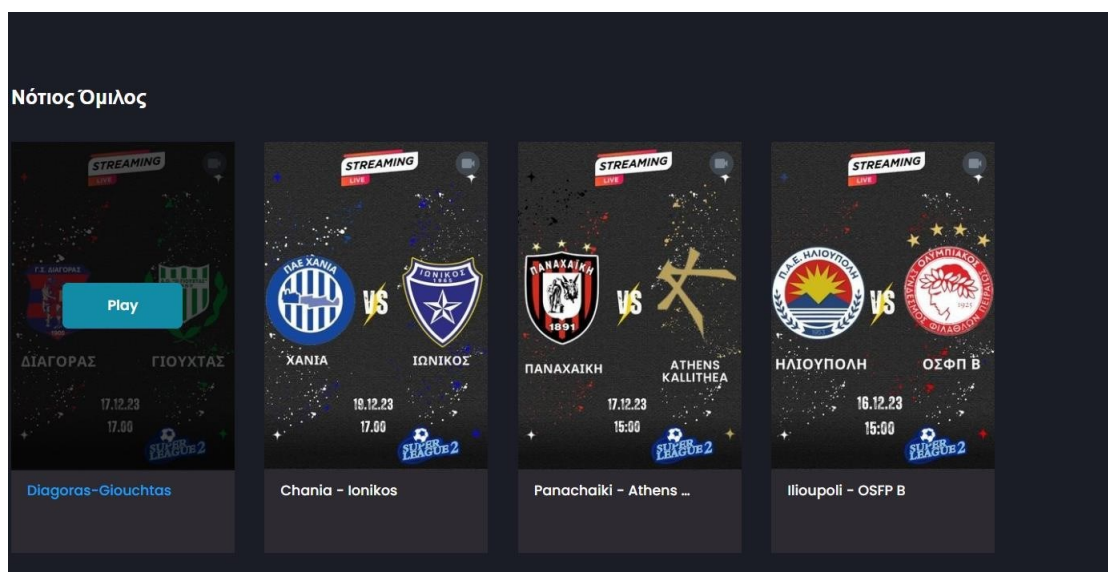

5. Επιλέγετε το παιχνίδι που θέλετε να παρακολουθήσετε πατώντας το κουμπί Play.